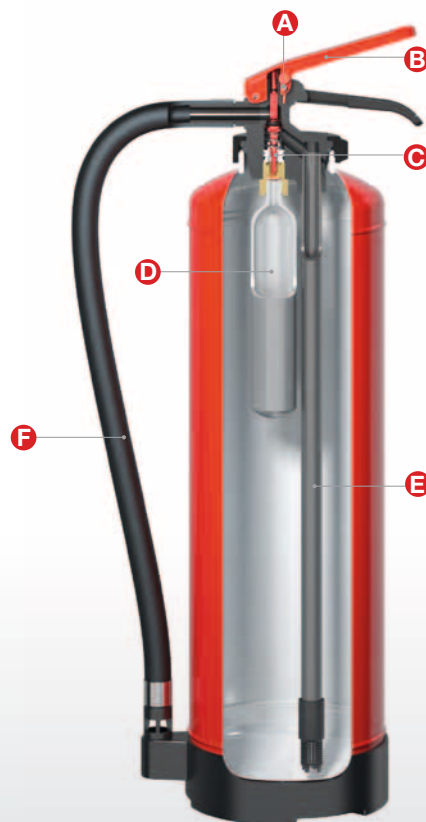

Wasser-Aufladefeuерlöscher

EASY-LINE mit Handhebel-Armatur

WH, W, WF

DIN EN 3, GS, CE, MED

Hochleistung mit Wasser,
umweltschonend!

Weitere Produkt- und Leistungsmerkmale

- Nass-Feuerlöscher mit hochwertiger, langlebiger Innenbeschichtung zum Schutz vor Korrosion, schwermetaulfrei
- Umweltschonend durch gezielte und dosierte Ausbringung des Löschmittels
- Robuster, schlagfester Kunststoff-Fußring mit Schlauchdüsenaufnahme gewährleistet Standfestigkeit und Schutz des Gerätes gegen Beschädigungen und Korrosion
- Beschriftung durch modernes Qualitäts-Siebdruck-Verfahren
- Langlebige Schlauchleitung mit Gewebeeinlage aus synthetischem Kautschukmaterial
- Serienmäßiger Qualitäts-Wandhalter mit zwei Gummitüllen, passende Fahrzeughalter erhältlich
- Einsetzbar an elektrischen Anlagen bis 1000 V bei Mindestabstand 1 m

Funktionsweise

- **Metall-Sicherungsstift A** ziehen.
- Mit erstmaligem, kurzen Niederdrücken des **Handhebels B** sticht das **Durchstoßmesser C** die **CO₂-Treibmittelflasche D** an.
- Gleichzeitig strömt CO₂ schlagartig in den Behälter.
- Mit erneutem Niederdrücken des **Handhebels B** gelangt das Löschmittel durch das **Steigrohr E** in die **Schlauchleitung F** zur Ausbringung.
- Durch Loslassen des **Handhebels B** wird der Löschmittelstrahl unterbrochen.